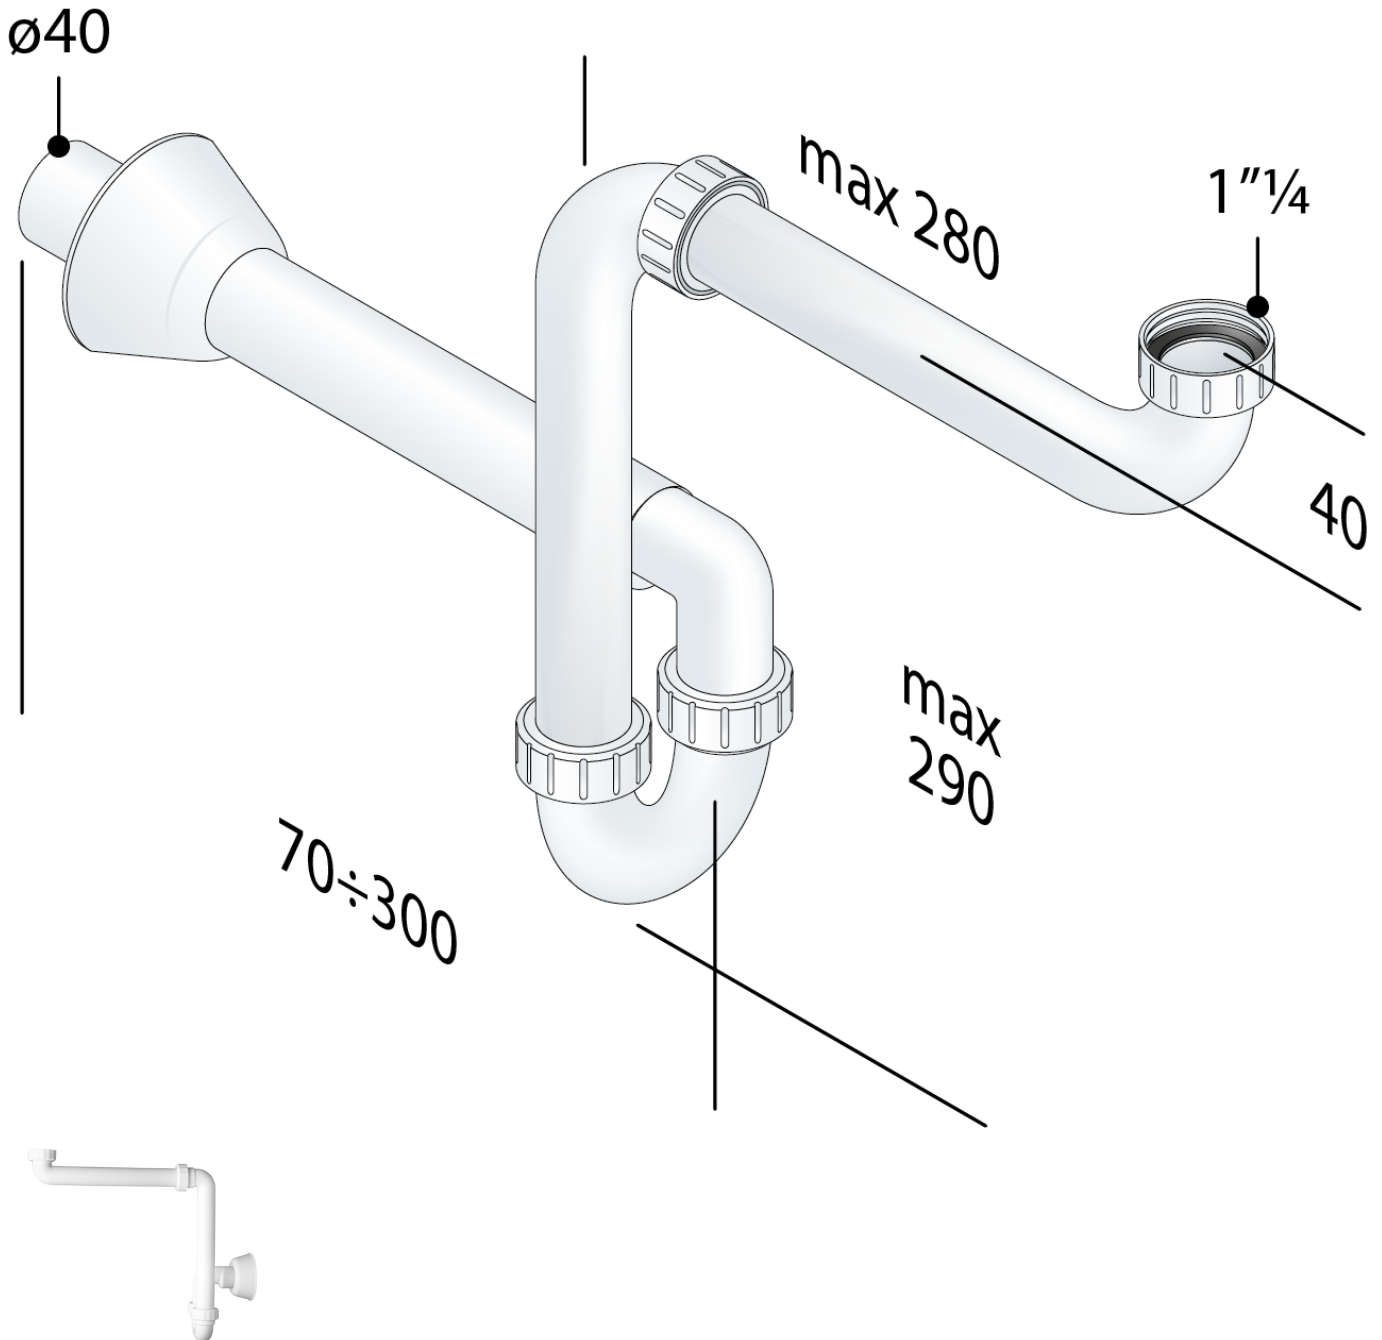

Cerca...

it en de fr es

Home / Pilette e sifoni per lavabo e bidet / Sifoni in plastica salva-spazio per lavabo / 2126.054.6

2126.054.6

Sifone salva-spazio in PP

1. entrata 280×280 × 1"¼
2. connessione rigida
3. uscita L. 300 × ø40
4. rosone PP ø78

Chiusura idraulica (mm)

50

Portata d'acqua (l/min)

44

Misure

1"¼×ø40

Certificazioni

Prodotto conforme alla norma europea EN274

Pilette e sifoni per lavabo e bidet, Sifoni in plastica salva-spazio per lavabo